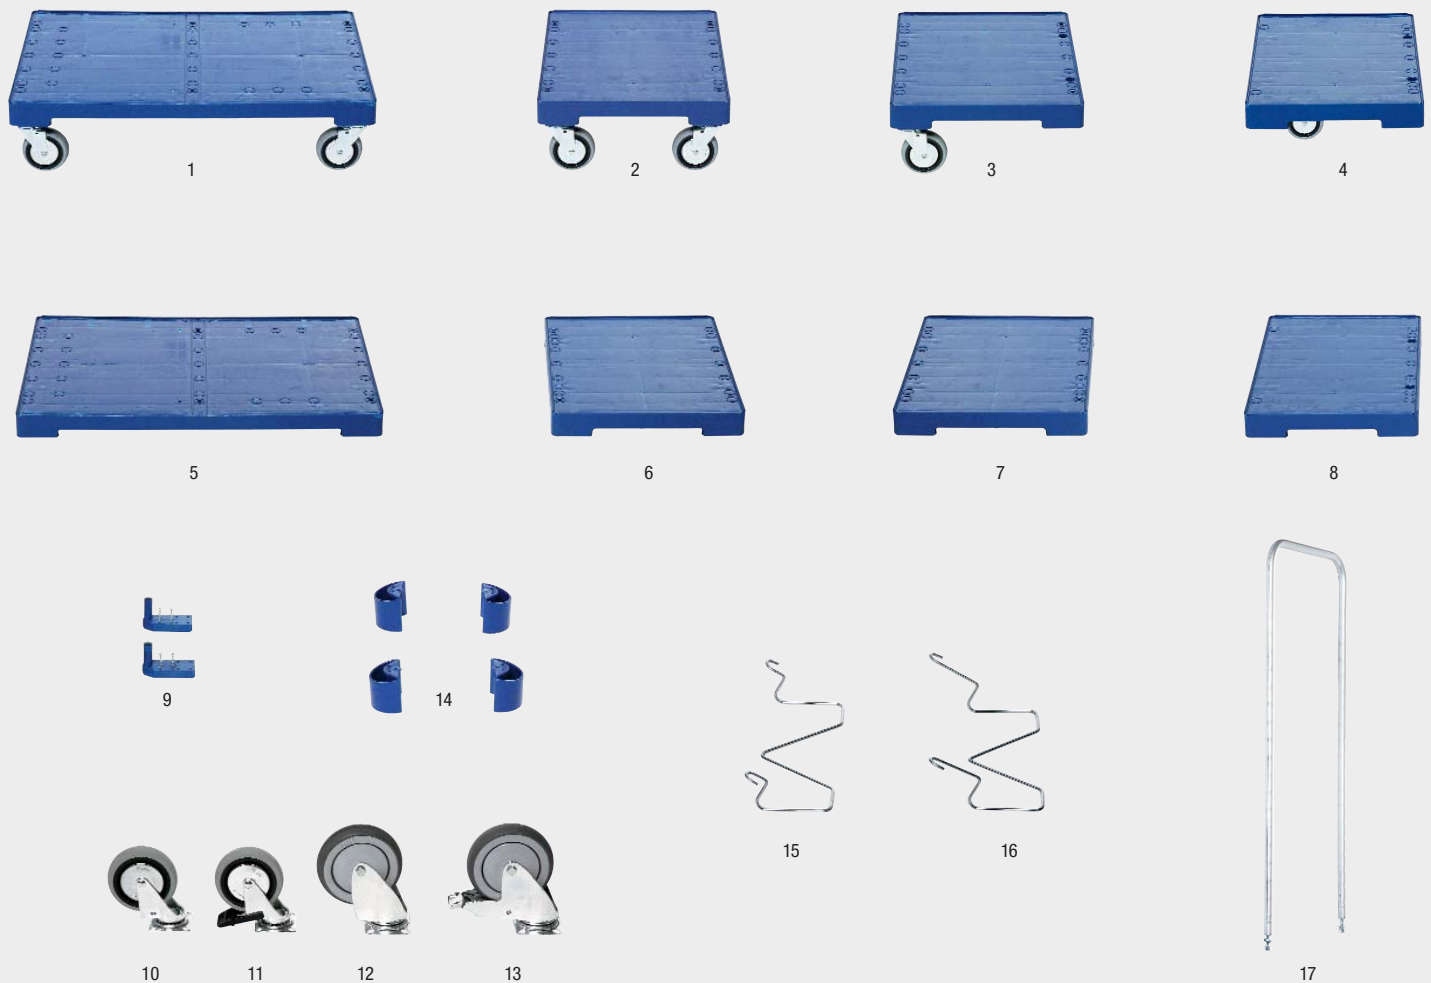

Conçu pour toutes les tâches

Le Wetrok SmartCar offre une large palette d'accessoires de qualité, permettant de l'équiper de manière optimale pour toutes les situations. Wetrok SmartCar: Le trolley qui s'adapte à votre circuit de nettoyage. Rapide, simple – smart.

Accessoires

Art. N°

1	Plaque de base L, 78 x 52 cm	81733
2	Plaque de base M, 41 x 52 cm	81732
3	Platine de montage M, 41 x 52 cm	81735
4	Platine de montage S, 37 x 52 cm	81734
5	Plaque de base L, sans roulettes orient.	81751
6	Plaque de base M, sans roulettes orient.	81752
7	Platine de montage M, sans roulettes orient.	81761
8	Platine de montage S, sans roulettes orient.	81759
9	Jeu de couplage	81738
10	Roulettes orient. Ø 100 mm	81753

Accessoires

Art. N°

11	Roulettes orient. Ø 100 mm avec frein	81754
12	Roulettes orient. Ø 125 mm	81755
13	Roulettes orient. Ø 125 mm avec frein	81756
14	Par-chocs, 4 p.	81745
15	Porte-appareil S, long	81758
16	Porte-appareil S, court	81731
17	Barre alu	81710
18	Traverse	81744
19	Crochet S, 2 p.	81743
20	Petit couvercle, 2 p.	81748