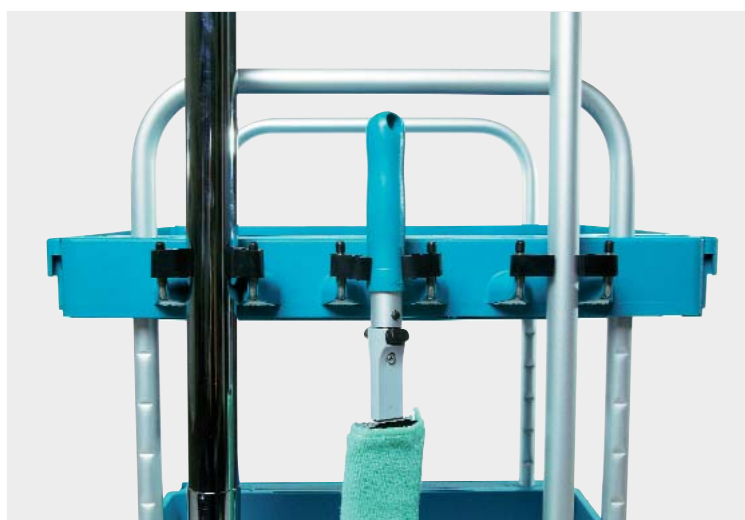

13

10 **Crochet pratique:** Le petit crochet pratique se monte à différents endroits du Wetrok SmartCar. Vous avez ainsi tout à portée de la main, du pinceau à la balayette et aux torchons, en passant par l'écouvillon.

11 **Plateau fermant:** Les rouleaux de sacs-poubelles, les plans de nettoyage, etc. sont bien rangés. Vous pouvez déposer les petits objets comme les clés, le portable, etc. dans les tiroirs latéraux.

12 **Boîtes:** Elles peuvent être utilisées comme plateau ou comme tiroir. Tous les éléments peuvent être réglés en souplesse.

13 **Barre d'accrochage multifonctionnelle:** Les appareils les plus divers tels que plumeau, appareil de lavage humide ou même tuyau d'aspirateur trouveront rapidement une place.