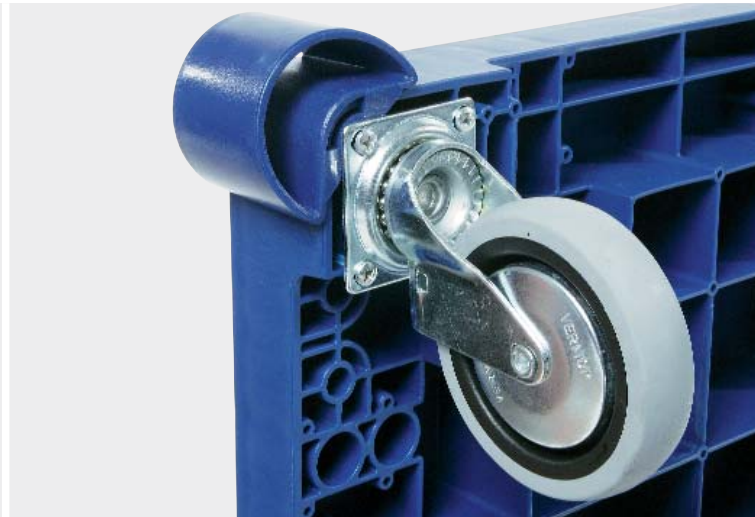

6

7

8

9

6 **Cendrier:** Celui-ci trouve sa place dans le seau de 8 l. Les couvercles sont disponibles en rouge, vert, jaune et bleu.

7 **Pare-chocs:** La plaque de base peut être équipée en option d'un pare-chocs, vissé avec les roulettes orientables.

8+9 **Unités d'essuyage humide:** Des unités d'essuyage humide complètes peuvent être emportées sur le Wetrok SmartCar. Les Wetrok Socar K15 ou K30 peuvent être accrochés en quelques mouvements au dispositif d'accrochage correspondant, et peuvent également être décrochés très facilement.