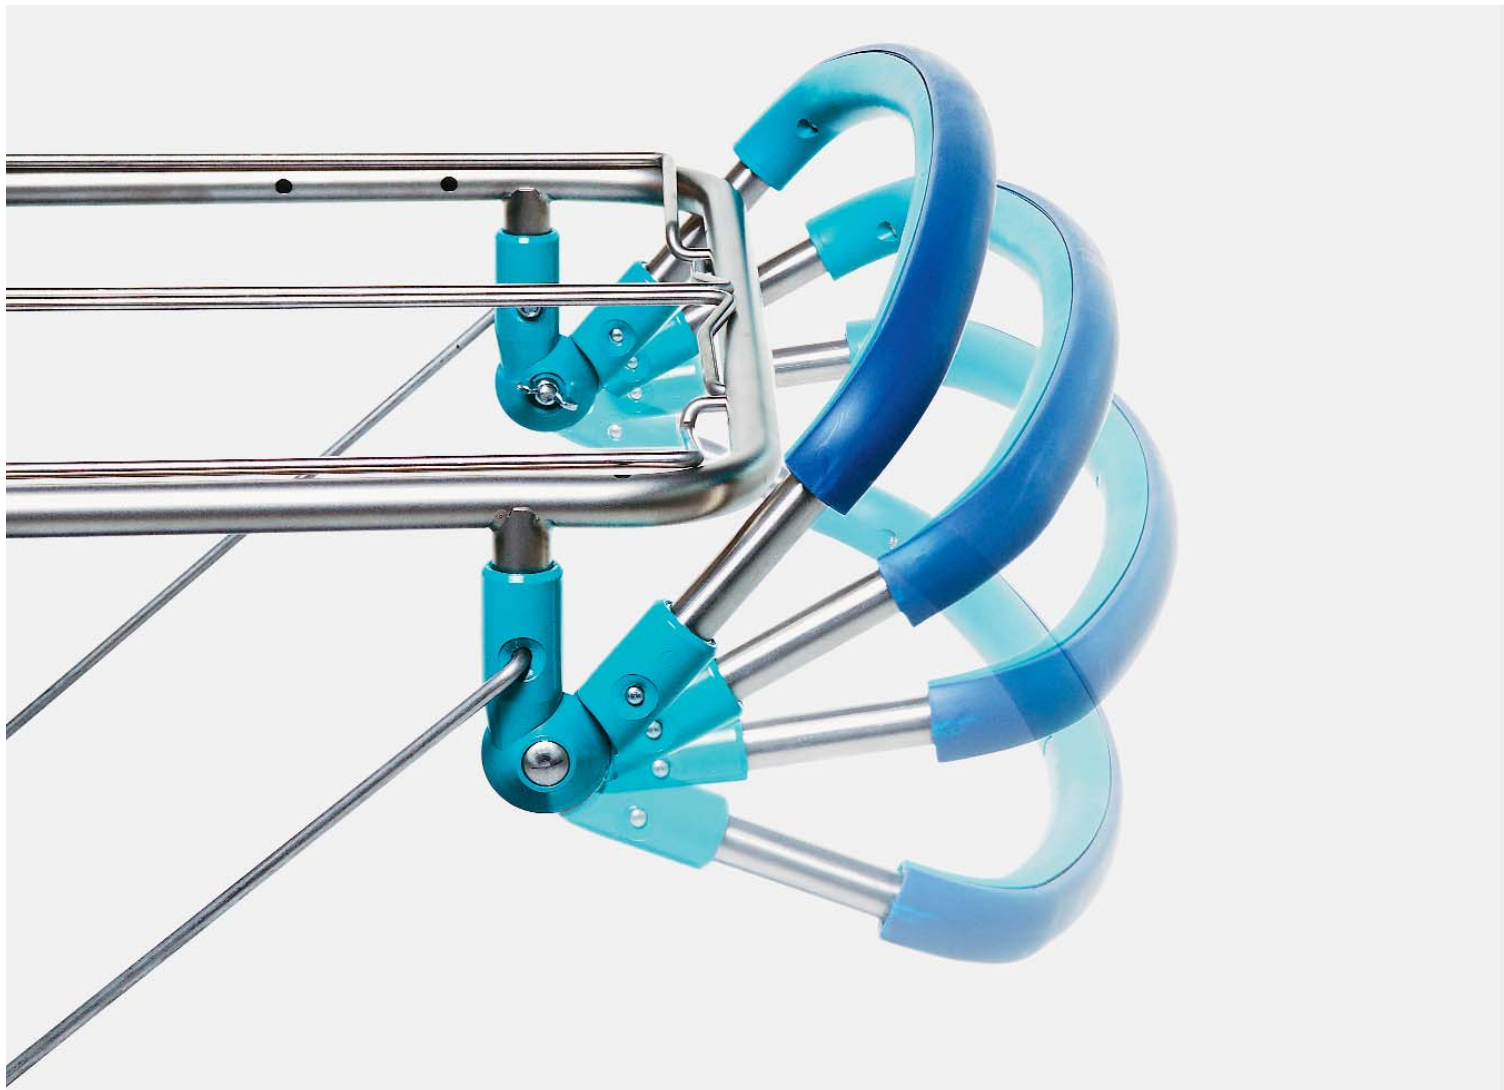

Pensé jusque dans les moindres détails

1