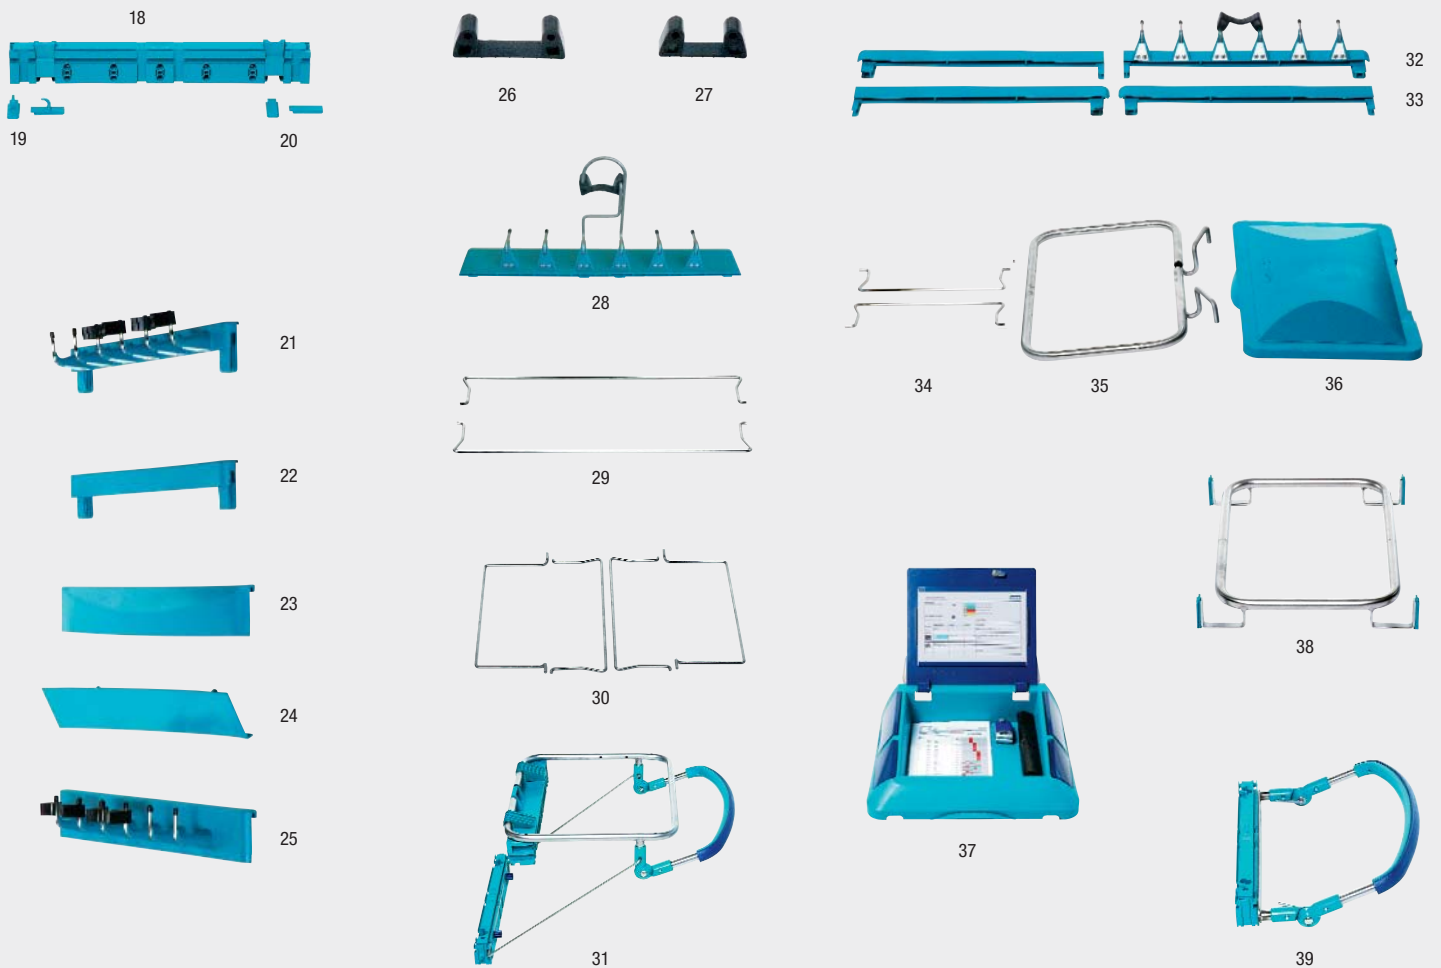

Conçu pour toutes les tâches

Le Wetrok SmartCar offre une large palette d'accessoires de qualité, permettant de l'équiper de manière optimale pour toutes les situations. Wetrok SmartCar: Le trolley qui s'adapte à votre circuit de nettoyage. Rapide, simple – smart.

Accessoires

Art. N°

1	Plaque de base L, 78 x 52 cm	81733
2	Plaque de base M, 41 x 52 cm	81732
3	Platine de montage M, 41 x 52 cm	81735
4	Platine de montage S, 37 x 52 cm	81734
5	Plaque de base L, sans roulettes orient.	81751
6	Plaque de base M, sans roulettes orient.	81752
7	Platine de montage M, sans roulettes orient.	81761
8	Platine de montage S, sans roulettes orient.	81759
9	Jeu de couplage	81738
10	Roulettes orient. Ø 100 mm	81753

Accessoires

Art. N°

11	Roulettes orient. Ø 100 mm avec frein	81754
12	Roulettes orient. Ø 125 mm	81755
13	Roulettes orient. Ø 125 mm avec frein	81756
14	Par-chocs, 4 p.	81745
15	Porte-appareil S, long	81758
16	Porte-appareil S, court	81731
17	Barre alu	81710
18	Traverse	81744
19	Crochet S, 2 p.	81743
20	Petit couvercle, 2 p.	81748