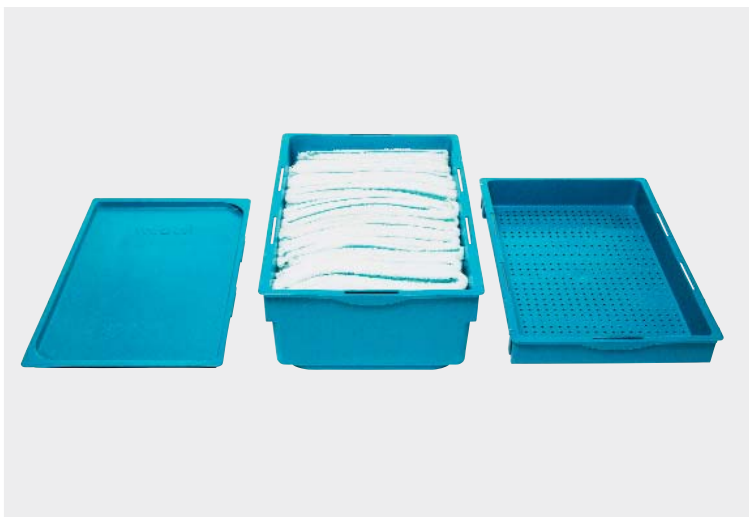

2

3

4

5

1 **Porte-sac K** avec poignée ergonomique, réglable en hauteur. L'ensemble du support de sac avec poignées se rabat vers le bas pour économiser de la place lorsqu'il est rangé.

2 **Wetbox**: Grâce au Wetbox très pratique, les enveloppes de mops peuvent être humidifiées de manière optimale avant le circuit de nettoyage, en fonction des impératifs spécifiques. La consommation minimale d'eau et de produits de nettoyage réduit les coûts et protège l'environnement.

3-5 **Hauteur de travail flexible**: Le plateau supérieur permet de poser ou de suspendre les seaux de 8 l et de 17 l. La hauteur de travail est réglable entre 96 cm et 112 cm.