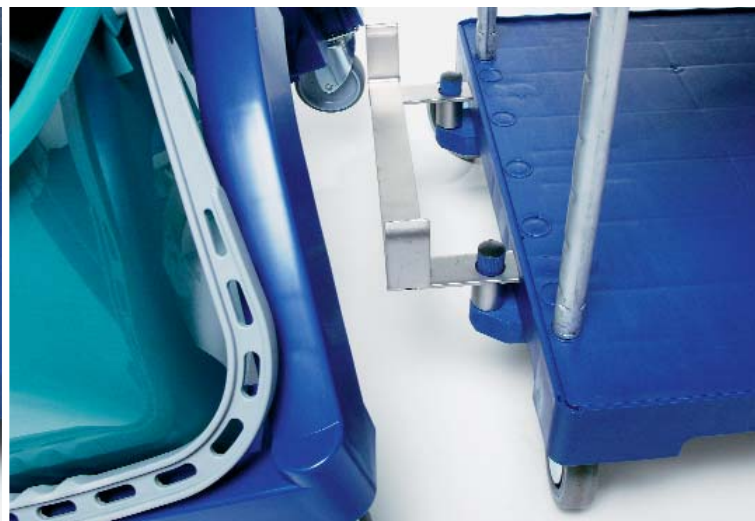

3-5 **Hauteur de travail flexible**: Le plateau supérieur permet de poser ou de suspendre les seaux de 8 l et de 17 l. La hauteur de travail est réglable entre 96 cm et 112 cm.

6

7

8

9

6 **Cendrier:** Celui-ci trouve sa place dans le seau de 8 l. Les couvercles sont disponibles en rouge, vert, jaune et bleu.