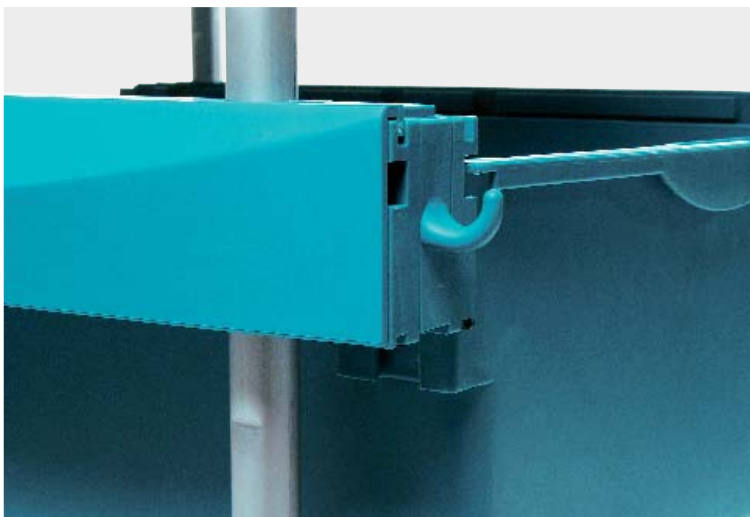

10

11

12

13

10 **Crochet pratique:** Le petit crochet pratique se monte à différents endroits du Wetrok SmartCar. Vous avez ainsi tout à portée de la main, du pinceau à la balayette et aux torchons, en passant par l'écouvillon.

11 **Plateau fermant:** Les rouleaux de sacs-poubelles, les plans de nettoyage, etc. sont bien rangés. Vous pouvez déposer les petits objets comme les clés, le portable, etc. dans les tiroirs latéraux.

12 **Boîtes:** Elles peuvent être utilisées comme plateau ou comme tiroir. Tous les éléments peuvent être réglés en souplesse.

13 **Barre d'accrochage multifonctionnelle:** Les appareils les plus divers tels que plumeau, appareil de lavage humide ou même tuyau d'aspirateur trouveront rapidement une place.