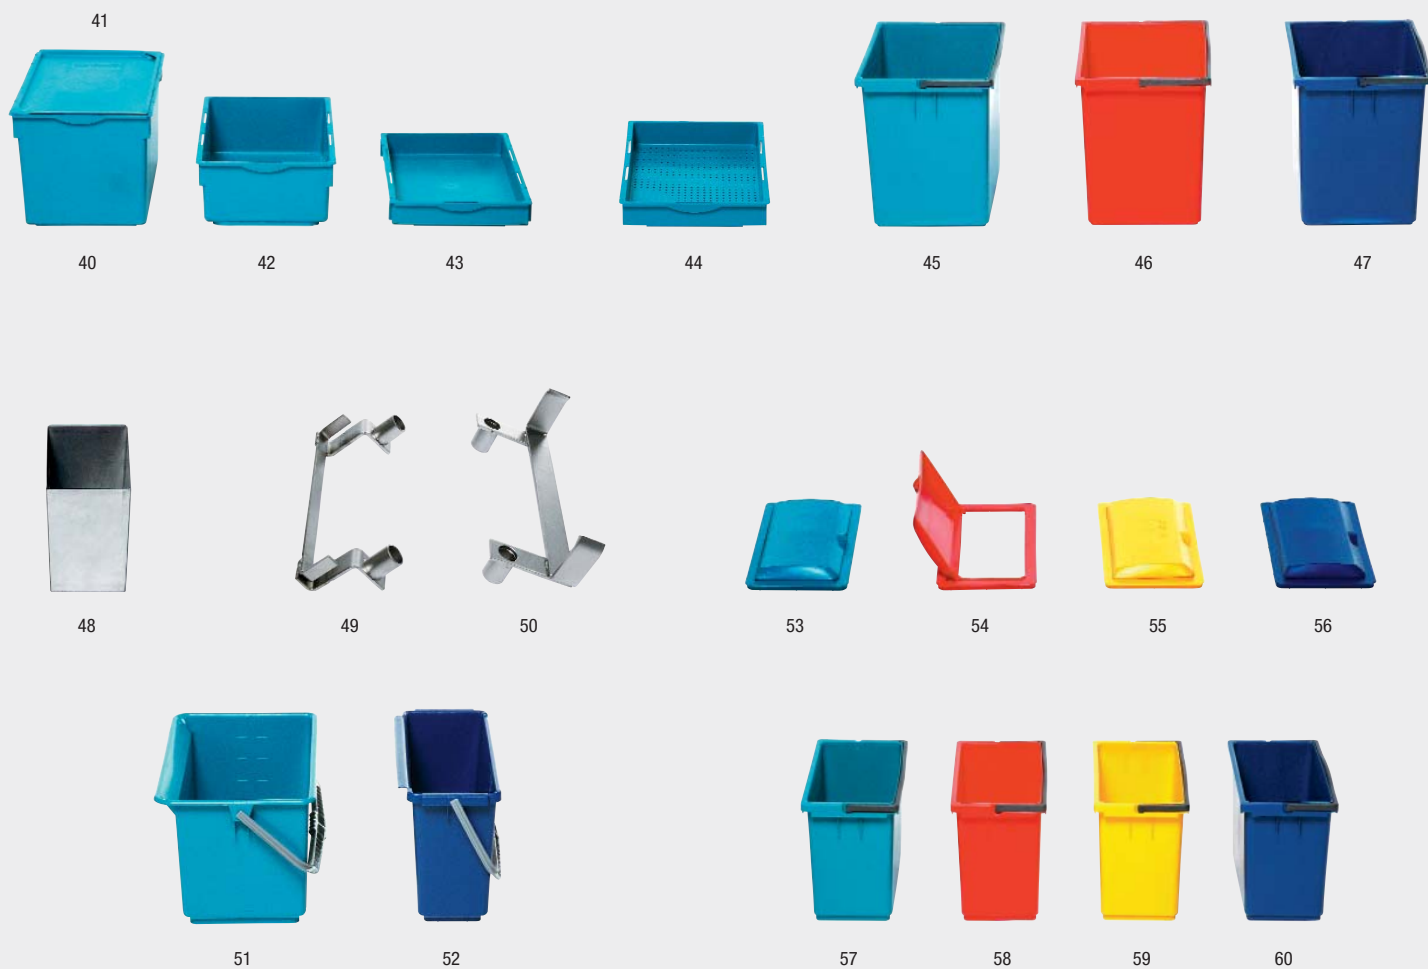

Accessoires

Art. N°

40	Box 35 l	81757
41	Couvercle pour Box	81718
42	Wetbox 15 l	81747
43	Box 5 l	81746
44	Dispositif de mouillage	81711
45	Seau S 17 l, vert	81721
46	Seau S 17 l, rouge	81723
47	Seau S 17 l, bleu	81722
48	Cendrier 8 l	81720
49	Coupleur Socar K15	81739

Accessoires

Art. N°

50	Coupleur Socar K30	81740
51	Seau 22 l vert	81531
52	Seau 15 l étroit, bleu	81533
53	Couvercle pour seau S 8 l, vert	81714
54	Couvercle pour seau S 8 l, rouge	81716
55	Couvercle pour seau S 8 l, jaune	81717
56	Couvercle pour seau S 8 l, bleu	81715
57	Seau S 8 l, vert	81724
58	Seau S 8 l, rouge	81726
59	Seau S 8 l, jaune	81727