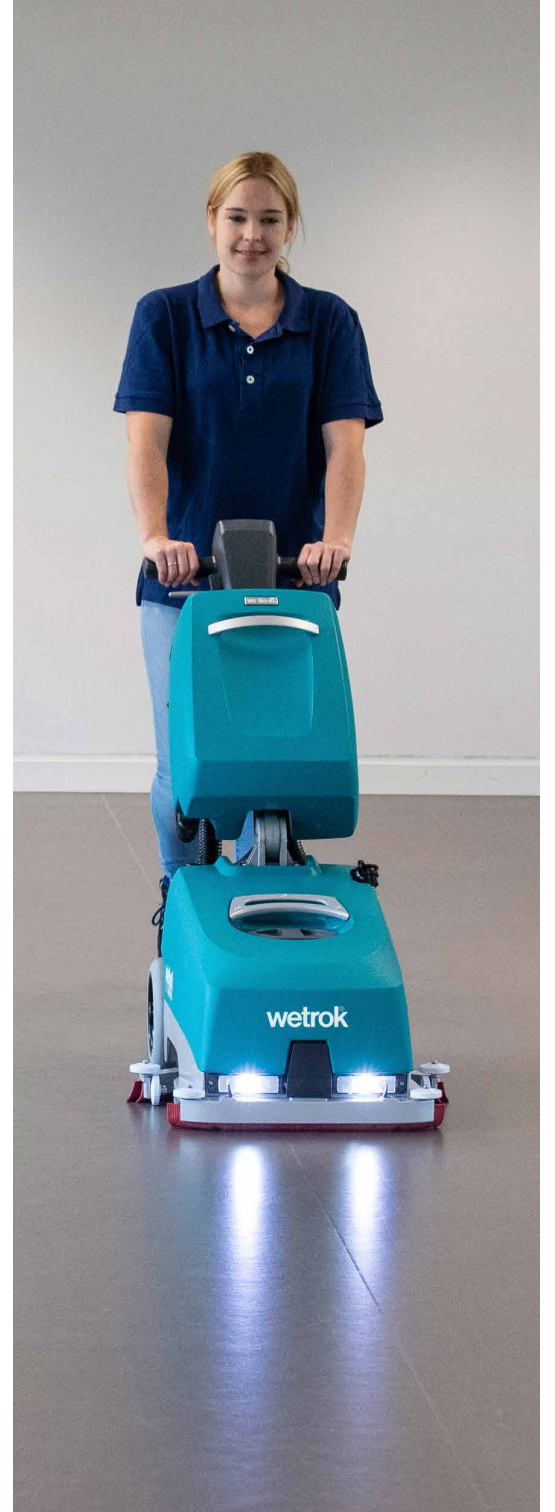

Ayrıntılı bilgi

Modeller ve sürümler:

Discomatic	Bolero 10				Bolero 20			
	50240	50241	50242	50243	50245	50246	50247	50248
Ürün no.	50240	50241	50242	50243	50245	50246	50247	50248
Lityum pil	12 Ah	12 Ah	20 Ah	20 Ah	12 Ah	12 Ah	20 Ah	20 Ah
Destek tekerleği		•		•		•		•

Discomatic	Mambo		Mambo dozajlama				Mambo kablo
	50012	50025	50013	50026	50014	50028	50027
Ürün no.	50012	50025	50013	50026	50014	50028	50027
Model	Fırçalar	Fırçalar	Fırçalar	Fırçalar	Pedler	Pedler	Fırçalar
Lityum pil	20 Ah	40 Ah	20 Ah	40 Ah	20 Ah	40 Ah	
Dozajlama sistemi			•	•	•	•	

Teknik bilgi

Discomatic	Bolero 10	Bolero 20	Mambo
Alan performansı, teorik	1440 m²/Saat	1440 m²/Saat	1720 m²/Saat
Çalışma alanı genişliği	36 cm	36 cm	43 cm
Toplam uzunluk	75 cm	75 cm	95 cm
Toplam genişlik	42 cm	42 cm	58 cm
Emiş genişliği	52.5 cm	52.5 cm	55 cm
Toplam yükseklik	112 cm	112 cm	112 cm
Temiz su tankı	10 Litre	20 Litre	30 Litre
Fırça adedi	2	2	2
Fırça baskısı [kg]	16 kg	16 kg	28 kg
Fırça baskısı [N/cm²]	0.38 N/cm²	0.38 N/cm²	0.45 N/cm²
Gürültü seviyesi normal durumda	68 dB(A)	68 dB(A)	69 dB(A)
Gürültü seviyesi Eco modu	65 dB(A)	65 dB(A)	66 dB(A)
Maksimum ağırlık, su dahil	58 kg	73 kg	93 kg
Kullanım süresi 12 Ah (Eco modu)	1.3 saate kadar	1.3 saate kadar	-
Kullanım süresi 20 Ah (Eco modu)	2 saate kadar	2 saate kadar	1.5 saate kadar
Kullanım süresi 40 Ah (Eco modu)	-	-	3 saate kadar

Film izle

www.wetrok.com

Wetrok AG Steinackerstrasse 62, CH-8302 Kloten, info@wetrok.ch, Tel. +41 43 255 51 51

Wetrok Austria GmbH Deutschstrasse 19, A-1230 Wien, info@wetrok.at, Tel. 0800 20 48 68

Wetrok GmbH Maybachstrasse 35, D-51381 Leverkusen, Tel. +49 2171 398-0, Fax +49 2171 398-0

Wetrok Polska S.A. ul. Łączyny 4, PL-02-820 Warszawa, warszawa@wetrok.pl, Tel. +48 22 331 20 50

Wetrok AB Bergkällavägen 32, SE-192 79 Sollentuna, info@wetrok.se, Tel. +46 8 444 34 00