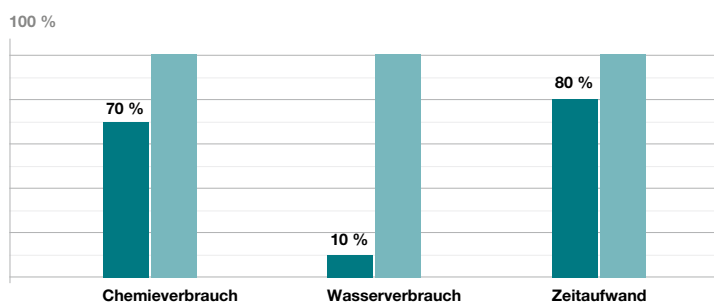

Schaumreinigung: In jeder Hinsicht hoch effektiv

Oberflächenreinigung ist Werterhaltung und Imagepflege. Saubere, glänzende und angenehm duftende Oberflächen in Arbeitsumgebungen, Einkaufszonen, Krankenhäusern, Pflegeheimen und öffentlichen Gebäuden schaffen eine Atmosphäre des Wohlbefindens. Sie sind auch immer ein Leistungsausweis des gesamten Facility-Service-Teams. Darauf darf man stolz sein. Weil es für den ersten Eindruck keine zweite Chance gibt.

Wetrok Schaumreinigung: Punkt für Punkt überlegen

Zeit und Geld sparen, aber nicht auf Kosten der Reinigungsqualität – geht das?

Mit der einzigartigen Methode der Schaumreinigung löst Wetrok diesen scheinbaren Widerspruch auf. Die Wetrok Schäumflasche ersetzt die konventionelle Sprühflasche und revolutioniert damit auch die Oberflächenreinigung:

Sparen Sie wertvolle Ressourcen

Legende: ■ Wetrok Schaumreinigung ■ herkömmliche Eimer-Methode

Reinigungsergebnis

Ergonomie und Sicherheit

Hält Schmutz und körperliche Ermüdung fern

Verstärkte Wirkung der Spezialtenside dank geschäumter Form der Reinigungslösung: Die Tenside sorgen für gute Benetzungseigenschaften, da sie die Oberflächenspannung reduzieren, und sie sind so optimiert, dass sie ölige Verschmutzungen effizient emulgieren.