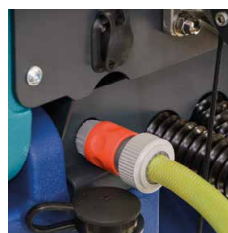

Täitmine on lihtsaks tehtud: vooliku- ühendus ja väljalülitusautomaatika

Kui Duomaticul saab vesi otsa, siis ei ole see probleemiks: ühendage voolik ühe klõpsuga veekraani külge ja täitmine võib alata. Kui paak on täis, siis peatub veevool automaatselt.