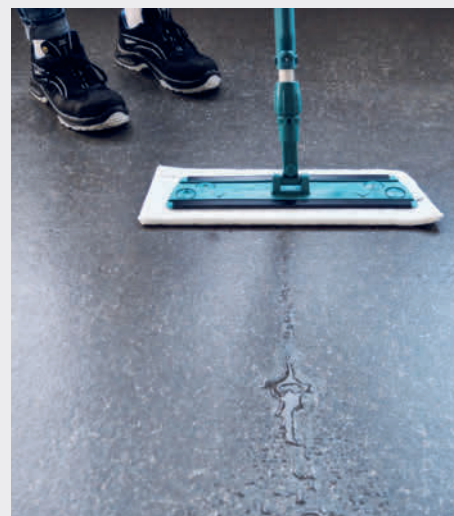

Czyszczenie punktowe

- Plama kawy na stołówce
- Plama oleju w kuchni
- Plama krwi w sali pacjenta

Praca bez pomocy transportowych

Nie potrzeba wody ani wózka – przyrząd jest gotowy do natychmiastowego użycia.

Instrukcja użytkowania i pielęgnacji

Potrzebujesz instrukcji obsługi Variwet Plus krok po kroku?

Pobierz ją w formacie PDF:

Duża elastyczność:

Variwet Plus nadaje się do czyszczenia całych powierzchni, części powierzchni, a także do czyszczenia punktowego.