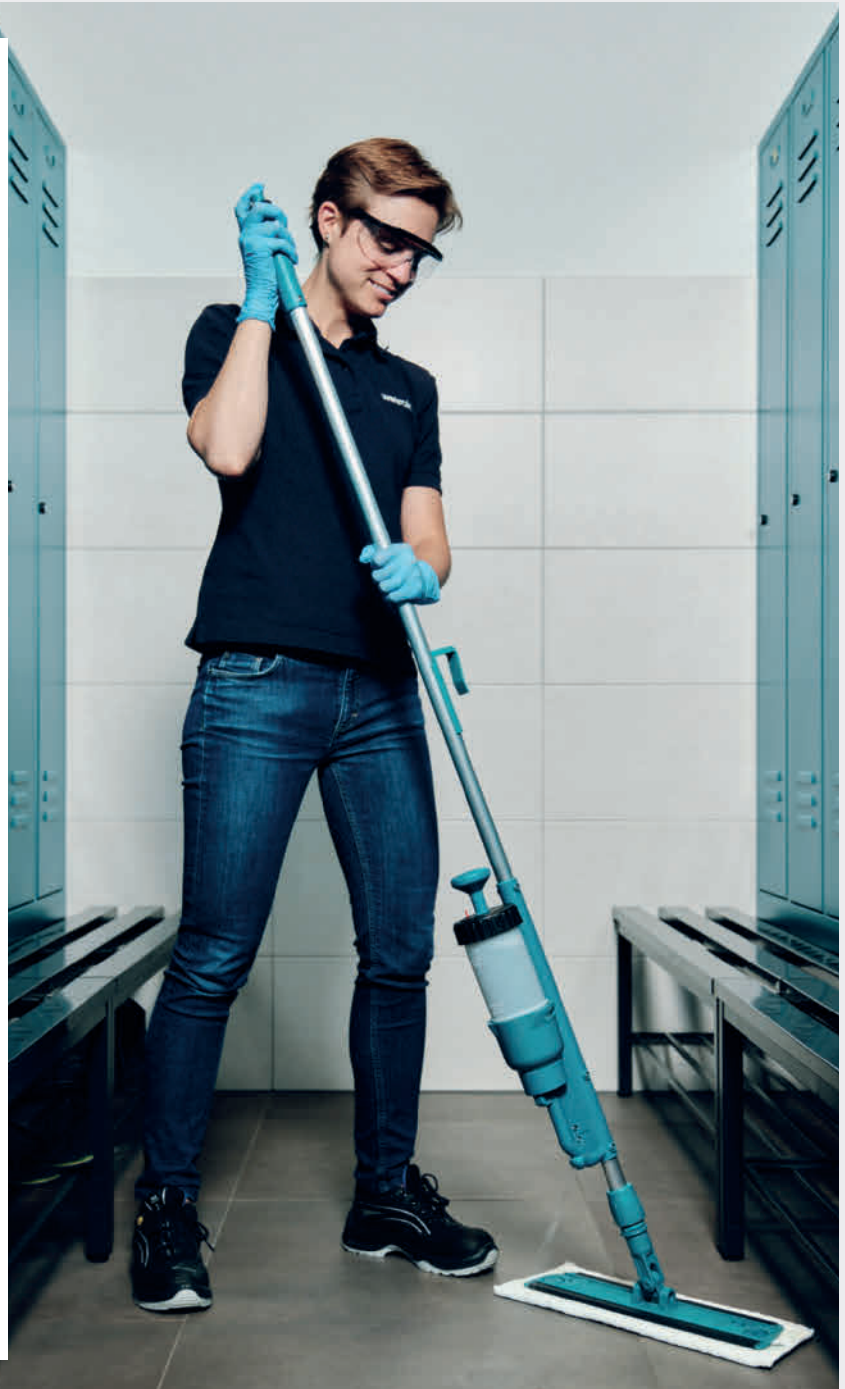

Efekt: Variwet Plus – prawdopodobnie najbardziej przyjazny dla użytkownika mop ze spryskiwaczem.

W konstrukcji uwzględniono najnowsze osiągnięcia w dziedzinie technologii czyszczenia i wyniki badań przeprowadzonych wśród użytkowników. Dzięki temu Variwet Plus to efektywny pomocnik w szybkim i dokładnym czyszczeniu twardych oraz elastycznych wykładzin podłogowych.

Zalety produktu:

WYTRZYMAŁOŚĆ

- tworzywa sztuczne wzmocnione włóknem szklanym zapewniają długą żywotność
- maksymalna odporność na chemikalia
- bardzo łatwa konserwacja i pielęgnacja
- pojemnik ciśnieniowy i stelaż do wycierania na mokro dostępne jako osobne części zamienne

ELASTYCZNOŚĆ

- dysza spryskująca na drążku (zamiast na stelażu do wycierania na mokro) zapewnia zmienny, zoptymalizowany kąt spryskiwania
- kompatybilność z różnymi stelażami do wycierania na mokro Wetrok
- możliwość stosowania do czyszczenia całych powierzchni, części powierzchni i czyszczenia punktowego

WYDAJNOŚĆ

- stałe wysokie ciśnienie
- precyzyjny strumień
- optymalne trzymanie mopa dzięki taśmie na rzepy

Czy wiesz, że ...

... Variwet Plus idealnie nadaje się do pomieszczeń bez bezpośredniego dostępu do wody?