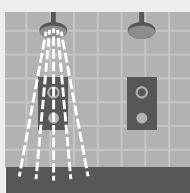

BrushBoy Plus och Motor Brusher
För svåra fall

wetrok[®]

Två kompakta hjälpredor för svåråtkomliga ställen

Manuell städning är passé: Ansträngande och påfrestande kroppsarbete som att städa fogar och kakel blir lekande lätt med Wetrok BrushBoy och Wetrok Motor Brusher. De båda är specialister på väggar, fogar och svåråtkomliga ställen på golv, såsom hörn och trappor. Ergonomin, arbetsbelastningen och kvaliteten på städningen blir tack vare maskinell hantering märkbart högre.

Användningsområden:

BrushBoy Plus Den smidiga lättviktaren

Redo för allt

Vid hård smuts kan brukslösningen enkelt doseras exakt ur 1,7-literstanken (tillval) genom en knapptryckning på teleskopskaftet.

Förvandlingskonstnär