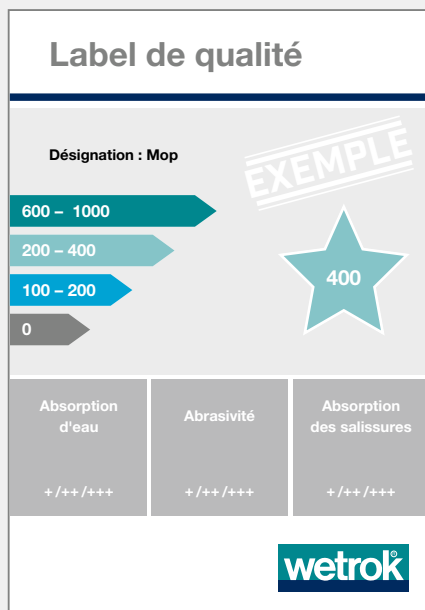

Propriétés

Absorption de l'eau: ++
Abrasivité: +
Absorption des salissures: ++
Propriétés de glisse: +

! ASTUCE

Les mops Wetrok et leur durée de vie inégalable

Vous êtes à la recherche d'une mop qui, outre une performance de nettoyage élevée offre une durée de vie exceptionnelle? Dans ce cas, nos trois mops Wetrok ultra performants devraient vous intéresser: www.wetrok.com/news

Mops pour le lavage manuel quotidien

Label de qualité Wetrok: La qualité devient quantifiable

La qualité est-elle quantifiable? Wetrok a placé cette question au cœur du développement de la nouvelle gamme de mops.

Notre constat: La qualité devient quantifiable dès lors que l'on a défini les bons critères. C'est ce que nous avons mis en pratique et de ce processus est né notre nouveau label de qualité spécialement conçu pour les mops.