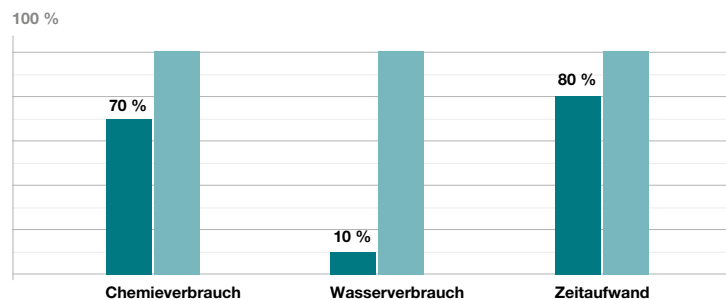

Schaumreinigung: In jeder Hinsicht hoch effektiv

Oberflächenreinigung ist Werterhaltung und Imagepflege. Saubere, glänzende und angenehm duftende Oberflächen in Arbeitsumgebungen, Einkaufszonen, Krankenhäusern, Pflegeheimen und öffentlichen Gebäuden schaffen eine Atmosphäre des Wohlbefindens. Sie sind auch immer ein Leistungsausweis des gesamten Facility-Service-Teams. Darauf darf man stolz sein. Weil es für den ersten Eindruck keine zweite Chance gibt.

Wetrok Schaumreinigung: Punkt für Punkt überlegen

Zeit und Geld sparen, aber nicht auf Kosten der Reinigungsqualität – geht das?

Mit der einzigartigen Methode der Schaumreinigung löst Wetrok diesen scheinbaren Widerspruch auf. Die Wetrok Schäumflasche ersetzt die konventionelle Sprühflasche und revolutioniert damit auch die Oberflächenreinigung:

Sparen Sie wertvolle Ressourcen

Legende: ■ Wetrok Schaumreinigung ■ herkömmliche Eimer-Methode

Reinigungsergebnis

Ergonomie und Sicherheit

Hält Schmutz und körperliche Ermüdung fern

Verstärkte Wirkung der Spezialtenside dank geschäumter Form der Reinigungslösung: